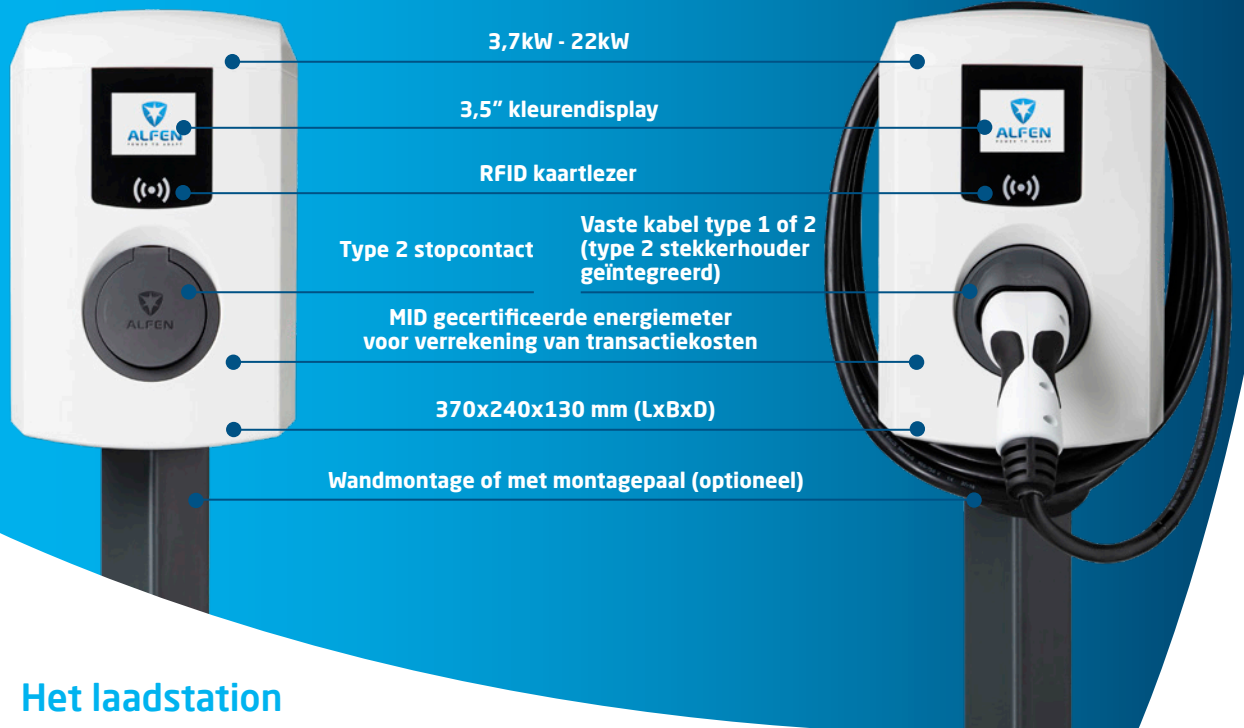

Eve Single Pro-line

Een slim, elegant en compact laadstation voor thuis en op de zaak

De Alfen Eve Single Pro-line is als compact laadstation, voor thuis en op de zaak, volledig ontworpen volgens Alfen's standaarden voor slim laden. Het 3,7kW - 22kW laadstation is uitgevoerd in een compacte polycarbonaat behuizing en daardoor lichtgewicht en duurzaam. Het laadstation kan zowel aan de muur als op een montagepaal gemonteerd worden. Wanneer voorzien van een vaste kabel wordt de Eve Single Pro-line geleverd met een geïntegreerde stekkerhouder.

De gebruikersinterface is voorzien van een 3,5" beeldscherm dat een unieke branding mogelijkheid biedt voor de zaak dankzij de mogelijkheid eigen logo's te uploaden naar het scherm. De lader werkt op basis van gebruikersautorisatie maar kan ook als Plug & Charge laadstation ingezet worden. Gebruikers kunnen hun laadgegevens via ieder internet-verbonden apparaat inzien.

ALFEN
POWER TO ADAPT

Eve Single Pro-line

Het laadstation

Geavanceerde slimme functionaliteiten

Slimme functionaliteiten vooruitlopend op de markt, voorzien van een internetverbinding, bekabeld of via mobiele communicatie. De Eve Single Pro-line kan samenwerken met slimme technologieën en oplossingen die dezelfde standaarden en open protocollen toepassen.

3,5\"/>

Het kleurendisplay van de Eve Single Pro-line biedt een eenvoudige interface voor de gebruiker. Daarnaast geeft de populaire mogelijkheid om een logo te uploaden, een unieke branding mogelijkheid voor uw business.